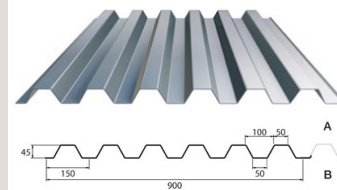

TIP!

TT afsluitdop t.b.v extrusie profiel 60x40 mm

Kunststof, voor een fraaie en veilige afwerking.

TT Extrusie profiel nok 60x60 mm

Aluminium | EN AW-6063 T66,
7 T-sleuven

TS6641 L=4150 mm
TS6662 L=6200 mm

TT Extrusie profiel 62x34 mm

Aluminium | EN AW-6063 T66
t.b.v dakmontage

TS6331 L=3100 mm
TS6362 L=6200 mm

TT trapezium profiel

Aluminium | EN AW-6063 T66
TT zelfdragende dakplaten t.b.v.
zonnepanelen 1mm dik, 900mm
(werkende) breedte.