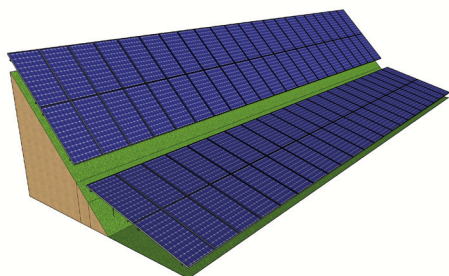

## Configuratie mogelijkheden:

- Zowel Portrait als Landscape
- Diverse hellingshoeken beschikbaar
- Variabele voorrandhoogte van 200mm tot 1000mm
- Meerdere rijen zonnepanelen boven elkaar
- Gefundeerd met RVS schroefpalen Ø40mm, alternatieven beschikbaar
- Paaloverspanningen tot 3 meter

Zuid

Oost-West

Talud

Solar Wall

*Wij werken enkel met hoogwaardig gerecycled RVS en aluminium*