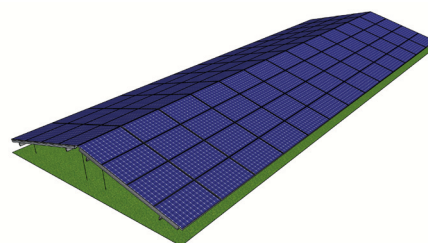

- ✓ Bouwpakket op maat
- ✓ Nederlands product
- ✓ Uit voorraad leverbaar
- ✓ Oneffen én vlak terrein
- ✓ Elk paneel toepasbaar

Configuratie mogelijkheden:

- Zowel Portrait als Landscape
- Diverse hellingshoeken beschikbaar
- Variabele voorrandhoogte van 200mm tot 1000mm
- Meerdere rijen zonnepanelen boven elkaar
- Gefundeerd met RVS schroefpalen Ø40mm, alternatieven beschikbaar
- Paaloverspanningen tot 3 meter

Oost-West

Wij werken enkel met hoogwaardig gerecycled RVS en aluminium

Montage in 4 stappen:

1. 1 Uitzetten
2. 2 Palen plaatsen
3. 3 Profielen leggen
4. 4 Panelen monteren

Wij leveren:

- Materialen voor de gewenste configuratie
- 3D-tekeningen en palenplan
- Montage instructies
- Eventuele hulpmiddelen