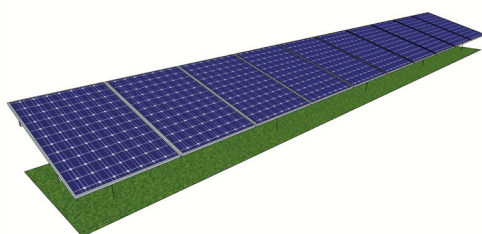

- ✓ Bouwpakket op maat
- ✓ Nederlands product
- ✓ Uit voorraad leverbaar
- ✓ Oneffen én vlak terrein
- ✓ Elk paneel toepasbaar

## Configuratie mogelijkheden:

- Zowel Portrait als Landscape
- Diverse hellingshoeken beschikbaar
- Variabele voorrandhoogte van 200mm tot 1000mm
- Meerdere rijen zonnepanelen boven elkaar
- Gefundeerd met RVS schroefpalen Ø40mm, alternatieven beschikbaar
- Paaloverspanningen tot 3 meter

Zuid

Oost-West

Talud

Solar Wall

*Wij werken enkel met hoogwaardig gerecycled RVS en aluminium*